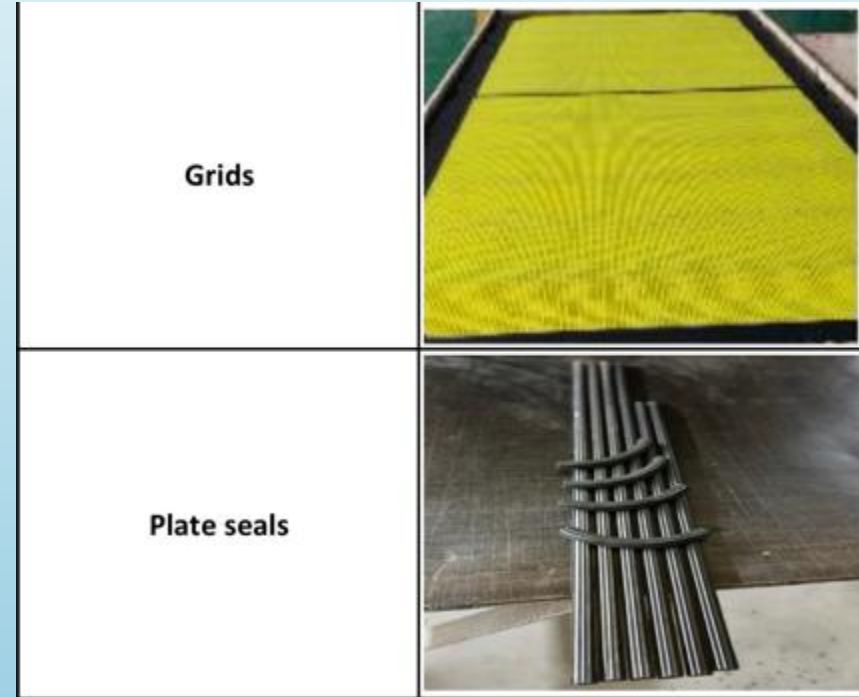

**Pinch valve sleeve DN150
16BAR**

**Pinch valve sleeve DN125
16BAR**

**Pinch valve sleeve DN50
16BAR**

**Pinch valve sleeve DN100
16BAR**

Nuestros Productos para Filtros Prensas

Nuestros Productos para Filtros Prensas