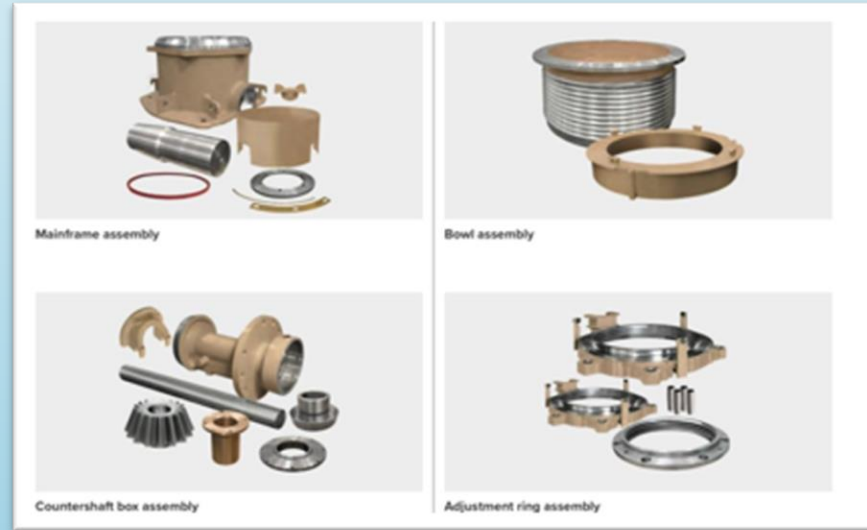

**Pinch valve sleeve DN150
16BAR**

**Pinch valve sleeve DN125
16BAR**

**Pinch valve sleeve DN50
16BAR**

**Pinch valve sleeve DN100
16BAR**

Nuestros Productos para Filtros Prensas

Nuestros Productos para Filtros Prensas

Mangas v/v Pinch

válvulas Pinch

Nuestros Productos para Chancadores

Piñon Corona

Bowl, anillo ajustes, etc

Contraejes

Nuestros Productos CHANCADORES

Corazas Chancadores de Cono

Frame

Bujes

Nuestros Productos para Molino

Embragues

Nuestros Productos Sellado de Fluidos

Sello Mecánicos

Sello Cartuchos

Empaquetaduras

Nuestros Productos para Control de Fluidos

Válvulas

Nuestros Productos para Control de fluidos

Junta expansión

Manguerotes alta presión

Nuestros Productos Equipos perforació