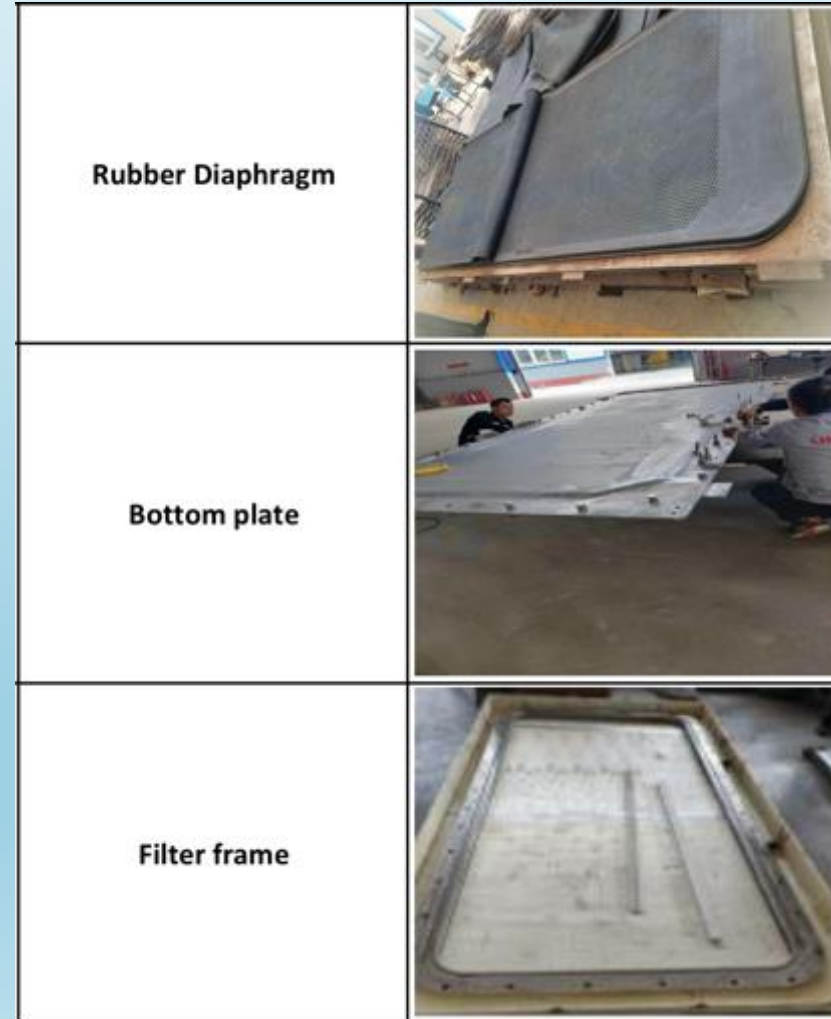

**Pinch valve sleeve DN150
16BAR**

**Pinch valve sleeve DN125
16BAR**

**Pinch valve sleeve DN50
16BAR**

**Pinch valve sleeve DN100
16BAR**

Nuestros Productos para Filtros Prensas

Nuestros Productos para Filtros Prensas

Mangas v/v Pinch

válvulas Pinch

Nuestros Productos para Chancadores

Piñon Corona

Bowl, anillo ajustes, etc

Contraejes

Nuestros Productos CHANCADORES

Corazas Chancadores de Cono